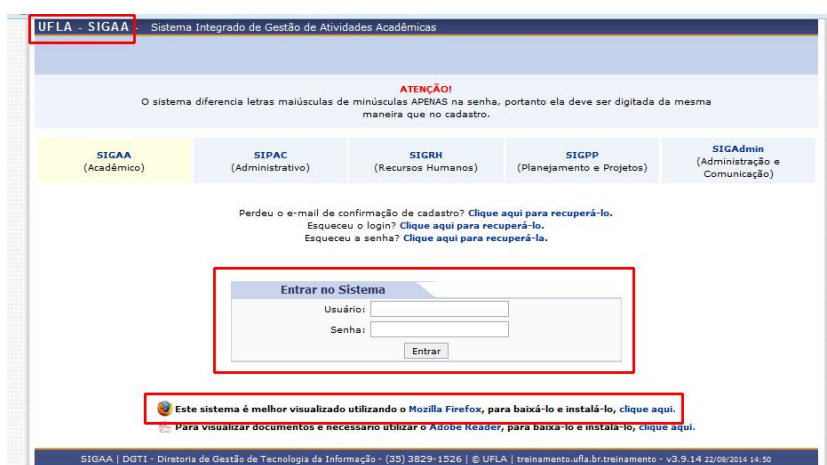

1. Acesso ao SIGAA

- **Navegador:** dê preferência à utilização do [Mozilla Firefox](#). Para baixá-lo e instalá-lo, acesse: <https://www.mozilla.org/pt-BR/firefox/new/>
- **Link do sistema:** <http://sigaa.ufla.br>
- **Usuário:** digitar somente o login – a primeira parte do e-mail institucional. Dessa forma, o usuário que utiliza o e-mail 'login@curso.ufla.br', para acessar os sistemas de informação, passará a escrever apenas o termo 'login'.
- **Senha:** mesma senha do e-mail institucional.